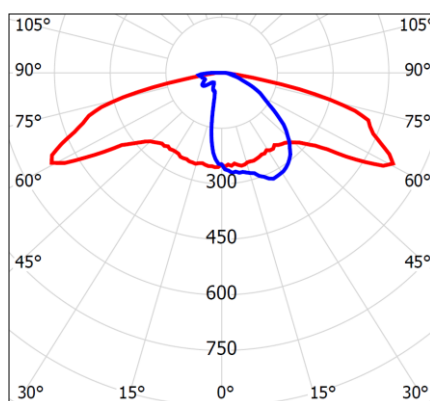

ОПТИКА

Типы кривой силы света светильника:

Широкая 2 (Ш2)

Широкая 3 (Ш3)

Полуширокая (Л)

УСТАНОВКА

Светильник устанавливается на консоли диаметром от 48 до 60мм. В комплекте входит переходник для установки на консоли диаметром от 40 до 48мм. Фиксация осуществляется затяжкой винтов в основании светильника.