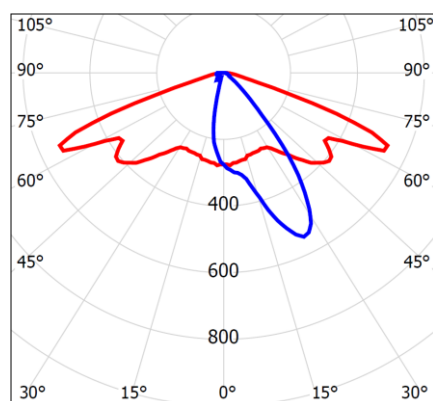

ОПТИКА

Типы кривой силы света светильника:

Широкая 2 (Ш2)

Широкая 3 (Ш3)

Полуширокая (Л)

УСТАНОВКА

Светильник устанавливается на консоли диаметром от 48 до 60мм. В комплекте входит переходник для установки на консоли диаметром от 40 до 48мм. Фиксация осуществляется затяжкой винтов в основании светильника.