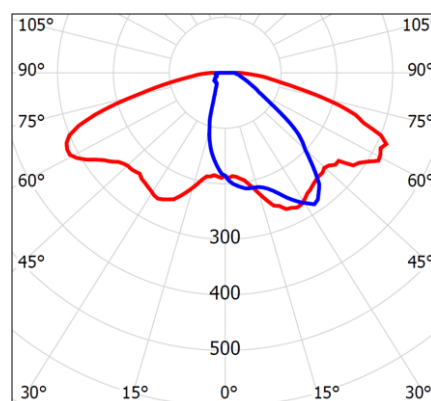

ОПТИКА

Типы кривой силы света светильника:

Широкая 2 (Ш2)

Широкая 3 (Ш3)

Полуширокая (Л)

УСТАНОВКА

Светильник устанавливается на консоли диаметром от 48 до 60мм. В комплекте входит переходник для установки на консоли диаметром от 40 до 48мм. Фиксация осуществляется затяжкой винтов в основании светильника.