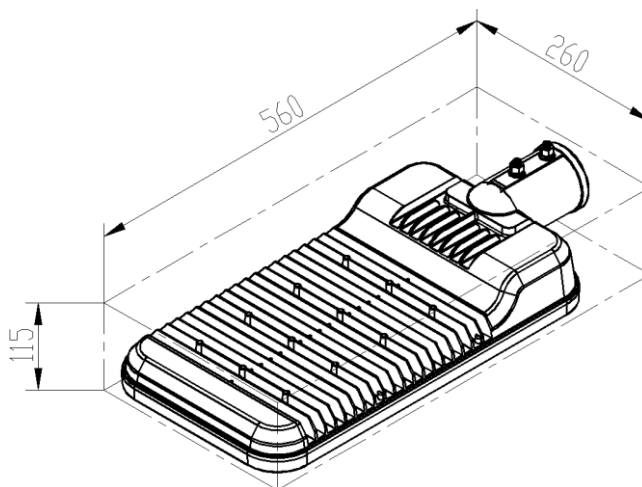

XLD-ДКУ05

Светодиодный светильник
rev. 1.2 от 10/07/2013

XLight

www.xlight.ru

ВНЕШНИЙ ВИД

ГАБАРИТНЫЕ РАЗМЕРЫ

ОБЛАСТЬ ПРИМЕНЕНИЯ

- Дороги категории Б
- Парковки
- АЗС
- Парковые и пешеходные зоны
- Железнодорожные платформы и станции

ОПИСАНИЕ

Светильник является оптимальным решением для освещения с консолей диаметром 40–60 мм высотой 4–6 м таких объектов, как: парковки, АЗС, парковые и пешеходные зоны и т.д.; рассчитан на работу в тяжелых эксплуатационных условиях при температуре от -40 до +50°C.