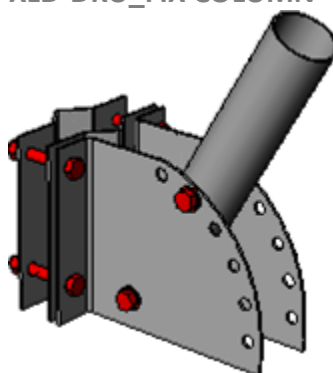

АКСЕССУАРЫ

К заказу доступны дополнительные крепежные элементы светильника

XLD-DKU_FIX WALL

Кронштейн для установки уличных светильников на стену с возможностью регулировки угла наклона.

XLD-DKU_FIX COLUMN

Кронштейн для установки уличных светильников на опору с возможностью регулировки угла наклона.