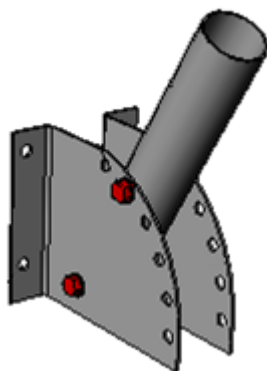

ОПИСАНИЕ

Светильник является оптимальным решением для освещения с консолей диаметром 40–60 мм высотой 4–6 м таких объектов, как: парковки, АЗС, парковые и пешеходные зоны и т.д.; рассчитан на работу в тяжелых эксплуатационных условиях при температуре от -40 до +50°C.

Подключение светильника осуществляется при помощи клеммных блоков, которые входят в комплект поставки. После подключения питающие провода заправляются внутрь консоли.

Кабель питания не требует дополнительной защиты от УФ излучения.

XLD-ДКУ05

Светодиодный светильник
rev. 1.2 от 10/07/2013

XLight

www.xlight.ru

ПОДКЛЮЧЕНИЕ ЭЛЕКТРОПИТАНИЯ

Длина кабеля питания, мм	2000
Диаметр (внешней оплётки), мм	6,7
Сечение проводника, мм ²	3x0,75 (AWG 18)
Радиус изгиба кабеля	> 10 диаметров

АКСЕССУАРЫ

К заказу доступны дополнительные крепежные элементы светильника

XLD-DKU_FIX WALL

Кронштейн для установки уличных светильников на стену с возможностью регулировки угла наклона.

XLD-DKU_FIX COLUMN